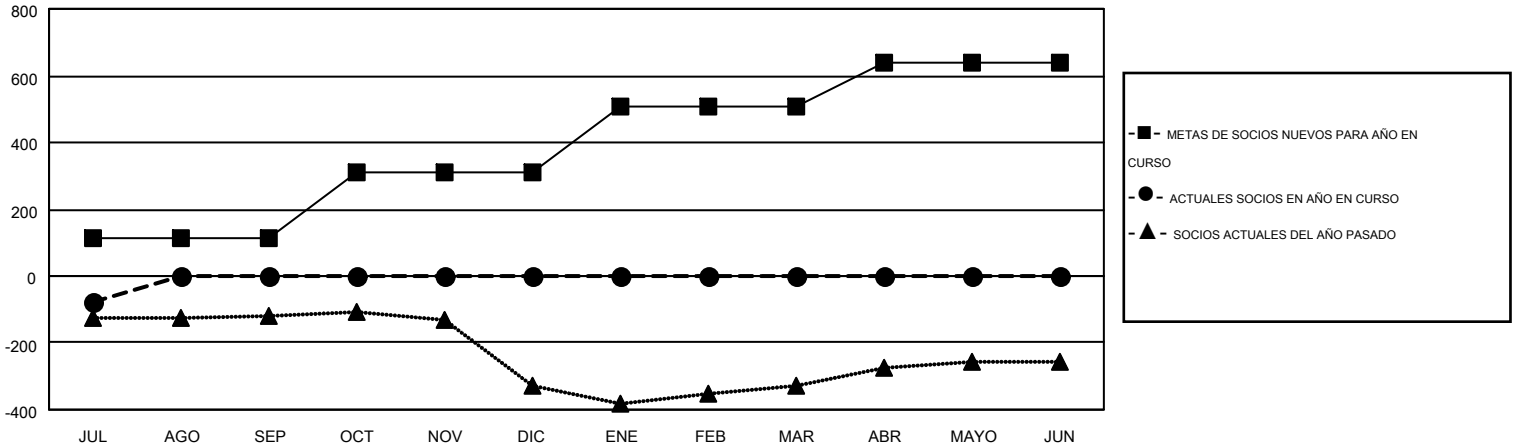

# MONTHLY MEMBERSHIP PROGRESS REPORT

Results as of: 7/31/2016

Multiple District F

LOCATION: COLOMBIA

GMT: JAIME GARCÍA CEPEDA

GMT DE AE 3

Clubes					socios				
RESULTADOS DE 2016-2017					RESULTADOS DE 2016-2017				
TRIMESTRE	META DE CLUBES NUEVOS	NUEVOS CLUBES	CLUBES DADOS DE BAJA	GANANCIA/PÉRDIDA NETA	TRIMESTRE	META DE SOCIOS NUEVOS	SOCIOS FUNDADORES Y SOCIOS AÑADIDOS	SOCIOS DADOS DE BAJA	GANANCIA/PÉRDIDA NETA
JUL/AGO/SEP	2	0	0	0	JUL/AGO/SEP	111	59	134	-75
OCT/NOV/DIC	4	0	0	0	OCT/NOV/DIC	202	0	0	0
ENE/FEB/MAR	3	0	0	0	ENE/FEB/MAR	197	0	0	0
ABR/MAYO/JUN	1	0	0	0	ABR/MAYO/JUN	130	0	0	0

METAS Y CIFRA ACUMULATIVA DE CLUBES NUEVOS

METAS Y CIFRA ACUMULATIVA DE SOCIOS

CLUBES DADOS DE BAJA: 0	20 CLUBS OF 231 AÑADIERON 1 O MÁS SOCIOS NUEVOS	<u>DISTRIBUCIÓN POR SEXO</u>
		MASCULINO 1,906 (43.94%)
		FEMENINO 2,432 (56.06%)
<u>SOCIOS DADOS DE BAJA</u>	<a href="#">CLIC AQUÍ PARA DATOS DE SALUD DE CLUB</a>	SOCIOS EN UNIDAD FAMILIAR 1,515
FALLECIDOS 1		CABEZA DE FAMILIA 650
CLUB CANCELADO 0		NO ES CABEZA DE FAMILIA 865
OTRO 133		
<b>TOTAL 134</b>		