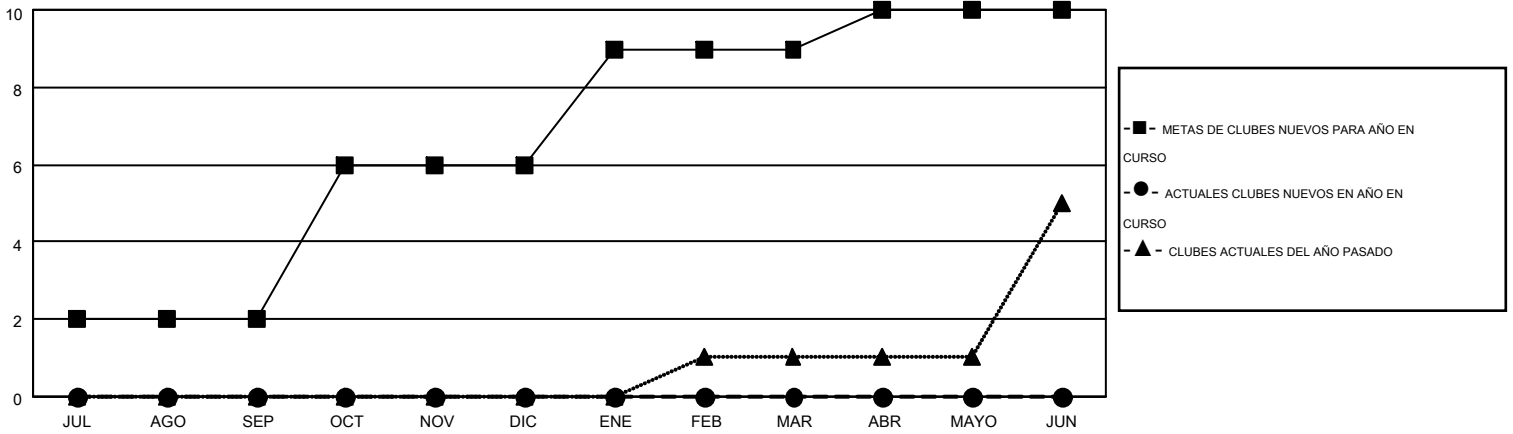

# MONTHLY MEMBERSHIP PROGRESS REPORT

Results as of: 7/31/2016

Multiple District F

LOCATION: COLOMBIA

GMT: JAIME GARCÍA CEPEDA

GMT DE AE 3

Clubes					socios				
RESULTADOS DE 2016-2017					RESULTADOS DE 2016-2017				
TRIMESTRE	META DE CLUBES NUEVOS	NUEVOS CLUBES	CLUBES DADOS DE BAJA	GANANCIA/PÉRDIDA NETA	TRIMESTRE	META DE SOCIOS NUEVOS	SOCIOS FUNDADORES Y SOCIOS AÑADIDOS	SOCIOS DADOS DE BAJA	GANANCIA/PÉRDIDA NETA
JUL/AGO/SEP	2	0	0	0	JUL/AGO/SEP	111	59	134	-75
OCT/NOV/DIC	4	0	0	0	OCT/NOV/DIC	202	0	0	0
ENE/FEB/MAR	3	0	0	0	ENE/FEB/MAR	197	0	0	0
ABR/MAYO/JUN	1	0	0	0	ABR/MAYO/JUN	130	0	0	0

METAS Y CIFRA ACUMULATIVA DE CLUBES NUEVOS

METAS Y CIFRA ACUMULATIVA DE SOCIOS

CLUBES DADOS DE BAJA: 0	20 CLUBS OF 231 AÑADIERON 1 O MÁS SOCIOS NUEVOS	<u>DISTRIBUCIÓN POR SEXO</u>
		MASCULINO 1,906 (43.94%)
		FEMENINO 2,432 (56.06%)
<u>SOCIOS DADOS DE BAJA</u>	<a href="#">CLIC AQUÍ PARA DATOS DE SALUD DE CLUB</a>	SOCIOS EN UNIDAD FAMILIAR 1,515
FALLECIDOS 1		CABEZA DE FAMILIA 650
CLUB CANCELADO 0		NO ES CABEZA DE FAMILIA 865
OTRO 133		
<b>TOTAL 134</b>		